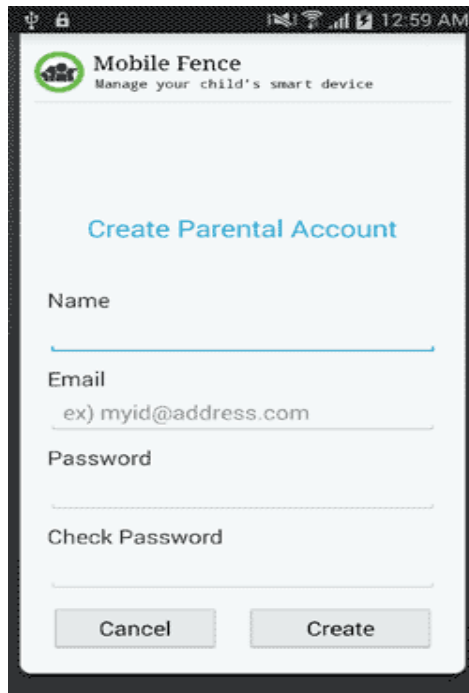

## 3. ໂປຣແກຣມ Mobile Fence ໃຊ້ໄດ້ກັບ ໂຮງຮຽນ ແລະ ບໍລິສັດບໍ່?

ໂປຣແກຣມ Mobile Fence ເປັນ MDM (Mobile Device Management) ຊຶ່ງຊ່ວຍໃນການປ້ອງກັນ, ບໍລິຫານຈັດການ, ການເບິ່ງແຍງສຳລັບ ອຸປະກອນ ສະມາດໂຟນ, ບໍ່ແມ່ນແຕ່ໃຊ້ສຳລັບ ຜູ້ປົກຄອງຕໍ່ເດັກເທົ່ານັ້ນ ແຕ່ຍັງໃຊ້ໃນກຸ່ມບຸກຄົນ ທີ່ຕ້ອງການຄວບຄຸມ ແລະ ກຳນົດການໃຊ້ອຸປະກອນສະມາດໂຟນນຳອີກດ້ວຍ.

### ○ ສຳລັບ ສະຖາບັນການສຶກສາ ຫລື ໂຮງຮຽນ

ໃຊ້ບລັອກການເຂົ້າເຖິງ ເວັບໄຊທີ່ບໍ່ເໝາະສົມ ຫລື ເປັນອັນຕະລາຍ, ເກມ, ຢູທູບ, ແລະ ກຳນົດການໃຊ້ອຸປະກອນແທັບເລັດໃນໂຮງຮຽນ.

○ **ສຳລັບ ບໍລິສັດ**

ບລັອກໂປຣແກຣມ ທີ່ບໍ່ກ່ຽວຂ້ອງ ໃນບໍລິສັດ, ຖ້າອຸປະກອນສະມາດໂຟນສູນຫາຍ ທ່ານຍັງສາມາດ ເຊື່ອມຕໍ່ຫາອຸປະກອນໄດ້ໃນໄລຍະໄກ ແລະ ສາມາດລຶບຂໍ້ມູນໃນອຸປະກອນອອກ ເພື່ອປົກປ້ອງຂໍ້ມູນຂອງ ລູກຄ້າ ແລະ ຂໍ້ມູນພາຍໃນໄດ້.

**4. ດາວໂຫຼດ ແລະ ຕິດຕັ້ງໂປຣແກຣມ**

ໂປຣແກຣມ Mobile Fence ສາມາດດາວໂຫຼດໄດ້ທີ່ Google Play ສ່ວນຂັ້ນຕອນການຕິດຕັ້ງມີລາຍລະອຽດດັ່ງລຸ່ມນີ້:

- 4.1 ເຂົ້າ Google Play ແລ້ວຄົ້ນຫາຄຳວ່າ: Mobile Fence ຫລັງຈາກນັ້ນກົດ Install.
- 4.2 ເມື່ອຕິດຕັ້ງແລ້ວ ຕ້ອງລົງທະບຽນບັນຊີ ໃສ່ຊື່, ອີເມວ, ລະຫັດຜ່ານ.