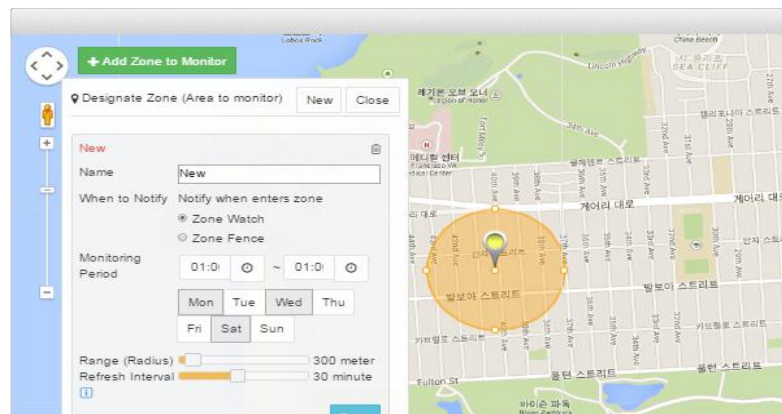

### 2.4 GPS Tracking

ມີລະບົບ GPS ນໍາທາງ ແລະ ເຄືອຂ່າຍຂອງໂທລະສັບ ຜູ້ປົກຄອງສາມາດຕິດຕາມການເຄື່ອນໄຫວຂອງເດັກ ວ່າຢູ່ສະຖານທີ່ໃດ ໃນປັດຈຸບັນ.

### 2.5 Geo Fencing

ແຈ້ງເຕືອນໃຫ້ຜູ້ປົກຄອງຮັບຮູ້ ເມື່ອເດັກອອກນອກເຂດທີ່ກຳນົດໄວ້ ເຊັ່ນ: ໃນໂຮງຮຽນ ຫລື ເດັກເຂົ້າໄປເຂດອັນຕະລາຍເປັນຕົ້ນ.