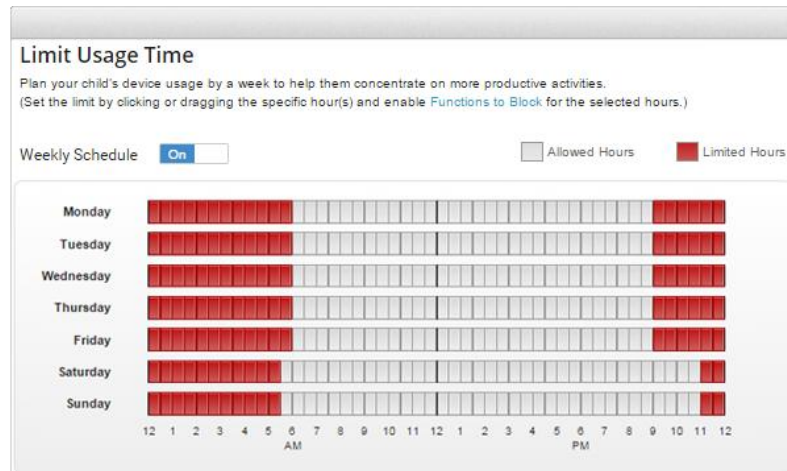

### 2.4 GPS Tracking

ມີລະບົບ GPS ນໍາທາງ ແລະ ເຄືອຂ່າຍຂອງໂທລະສັບ ຜູ້ປົກຄອງສາມາດຕິດຕາມການເຄື່ອນໄຫວຂອງເດັກ ວ່າຢູ່ສະຖານທີ່ໃດ ໃນປັດຈຸບັນ.

### 2.5 Geo Fencing

ແຈ້ງເຕືອນໃຫ້ຜູ້ປົກຄອງຮັບຮູ້ ເມື່ອເດັກອອກນອກເຂດທີ່ກຳນົດໄວ້ ເຊັ່ນ: ໃນໂຮງຮຽນ ຫລື ເດັກເຂົ້າໄປເຂດອັນຕະລາຍເປັນຕົ້ນ.

### 2.6 Activity Report

ລາຍງານກ່ຽວກັບພຶດຕິກຳການໃຊ້ອຸປະກອນສະມາດໂຟນ ແລະ ໄລຍະເວລາການນຳໃຊ້ຂອງເດັກວ່າ ໜ້ອຍຫຼາຍປານໃດ, ທ່ານສາມາດຄົ້ນຫາພຶດຕິກຳ ແລະ ພັດທະນານິໄສ ການນຳໃຊ້ອຸປະກອນສະມາດໂຟນຂອງເດັກໄດ້.

## 2.7 Limiting Device Time

ຕັ້ງຄ່າກຳນົດເວລາສະເພາະໃນແຕ່ລະວັນ ເພື່ອປ້ອງກັນບໍ່ໃຫ້ເດັກຫລິ້ນສະມາດໂຟນເກີນເວລາ.