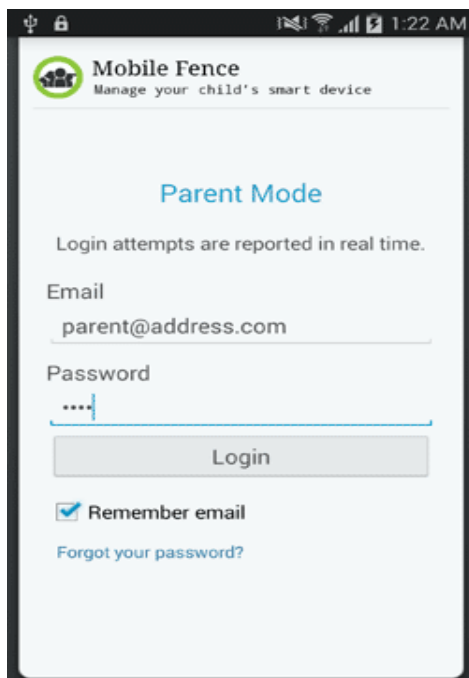

- 4.3 ລັອກອິນ ບັນຊີ ທີ່ສ້າງສຳເລັດແລ້ວ (ຜ່ານຜູ້ປົກຄອງ)