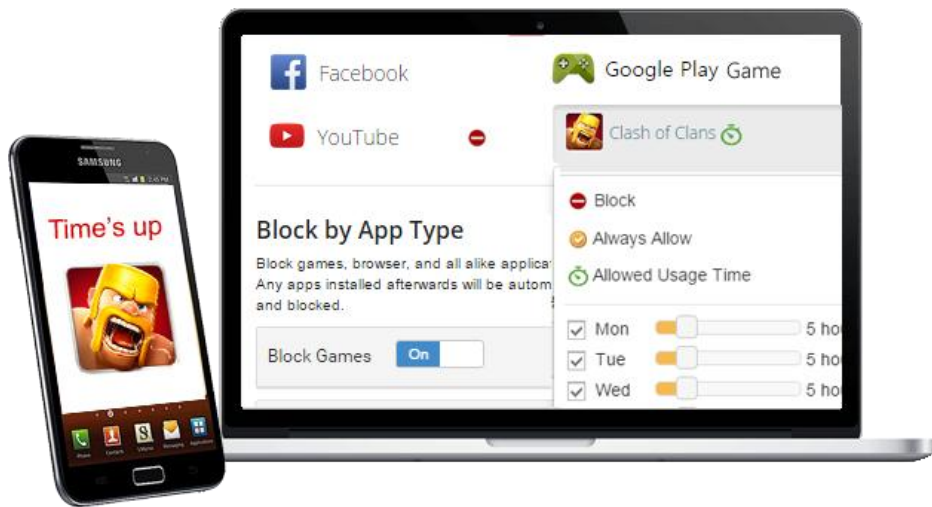

ໂປຣແກຣມບໍລິຫານຈັດການ ການນໍາໃຊ້ອຸປະກອນສະມາດໂຟນ Mobile Fence

1. ໂປຣແກຣມ Mobile Fence

Mobile Fence ເປັນໂປຣແກຣມໜຶ່ງທີ່ເຮັດວຽກໃນລະບົບປະຕິບັດການ Android ແລະ ໃຊ້ສໍາລັບບໍລິຫານຈັດການ ການນໍາໃຊ້ອຸປະກອນສະມາດໂຟນ ຊຶ່ງມີຄຸນສົມບັດຫລາຍຢ່າງເຊັ່ນ: ສາມາດຕິດຕາມ, ປ້ອງກັນການເຂົ້າເວັບໄຊອັນຕະລາຍ, ກຳນົດເວລາການຫລິ້ນໂທລະສັບສະມາດໂຟນ ແລະ ອື່ນໆ ເພື່ອຊ່ວຍໃຫ້ການນໍາໃຊ້ອຸປະກອນສະມາດໂຟນ ມີຄວາມປອດໄພຫລາຍຂຶ້ນ.

2. ຄຸນສົມບັດຂອງໂປຣແກຣມ Mobile Fence

2.1 App Blocking

ຜູ້ປົກຄອງສາມາດເບິ່ງບັນຊີລາຍຊື່ຂອງໂປຣແກຣມທີ່ຕິດຕັ້ງໃນອຸປະກອນສະມາດໂຟນຂອງເດັກ ແລະ ສາມາດເລືອກປິດໂປຣແກຣມທີ່ບໍ່ຕ້ອງການ ຫຼື ຈຳກັດການໃຊ້ຕາມເວລາທີ່ເຮົາກຳນົດໄວ້.