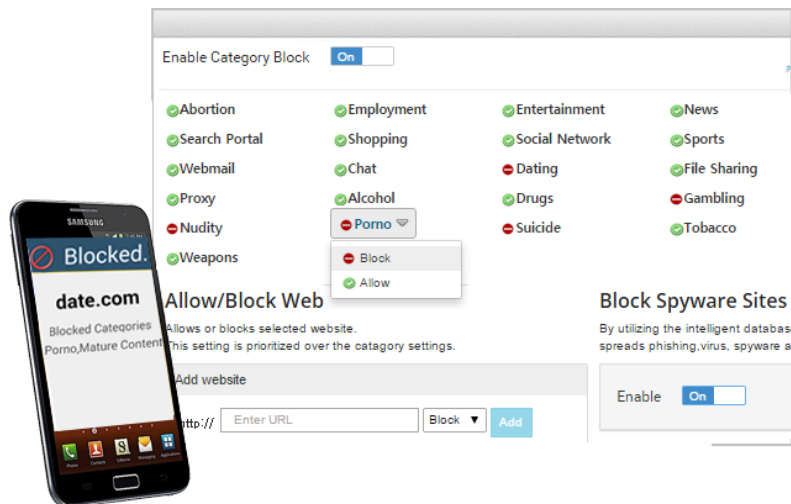

## 1. ໂປຣແກຣມ Mobile Fence

Mobile Fence ເປັນໂປຣແກຣມໜຶ່ງທີ່ເຮັດວຽກໃນລະບົບປະຕິບັດການ Android ແລະ ໃຊ້ສໍາລັບບໍລິຫານຈັດການ ການນໍາໃຊ້ອຸປະກອນສະມາດໂຟນ ຊຶ່ງມີຄຸນສົມບັດຫລາຍຢ່າງເຊັ່ນ: ສາມາດຕິດຕາມ, ປ້ອງກັນການເຂົ້າເວັບໄຊອັນຕະລາຍ, ກຳນົດເວລາການຫລິ້ນໂທລະສັບສະມາດໂຟນ ແລະ ອື່ນໆ ເພື່ອຊ່ວຍໃຫ້ການນໍາໃຊ້ອຸປະກອນສະມາດໂຟນ ມີຄວາມປອດໄພຫລາຍຂຶ້ນ.

### 2.1 App Blocking

ຜູ້ປົກຄອງສາມາດເບິ່ງບັນຊີລາຍຊື່ຂອງໂປຣແກຣມທີ່ຕິດຕັ້ງໃນອຸປະກອນສະມາດໂຟນຂອງເດັກ ແລະ ສາມາດເລືອກປິດໂປຣແກຣມທີ່ບໍ່ຕ້ອງການ ຫຼື ຈຳກັດການໃຊ້ຕາມເວລາທີ່ເຮົາກຳນົດໄວ້.

### 2.2 Website Blocking

ແຈ້ງເຕືອນໃຫ້ຜູ້ປົກຄອງຮັບຮູ້ສໍາລັບການເຂົ້າເວັບໄຊຕ່າງໆຂອງເດັກ ແລະ ປິດເວັບໄຊທີ່ບໍ່ເໝາະສົມຫລື ທີ່ເປັນອັນຕະລາຍຕໍ່ເດັກ.